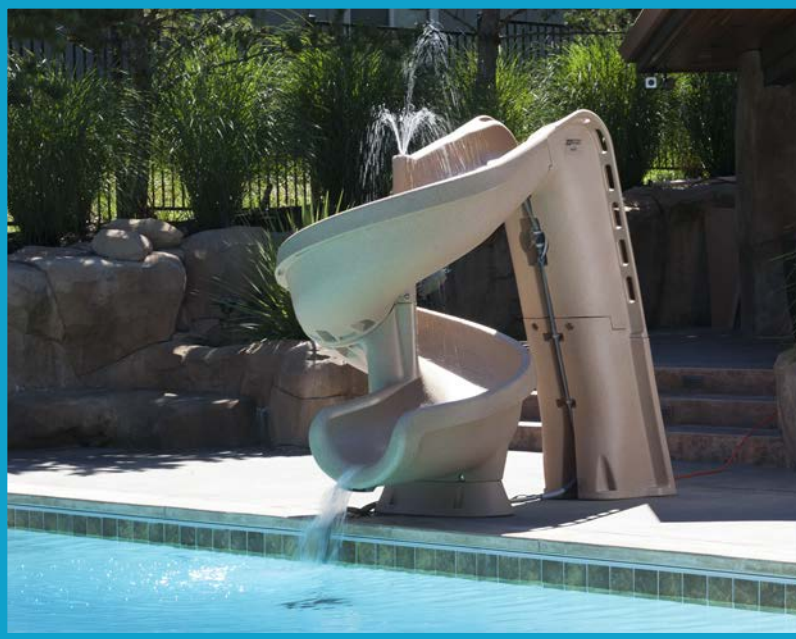

helix™

	2.25 m
	226 x 165 x 119 cm 89 x 65 x 47 in
	159 kg 350 lbs
	113 kg 250 lbs
	360°
	SANDSTONE GRAY GRANITE

EN Unique fountain feature at top of slide! Residential Use Only. **ES** ¡Fuente distintiva en la parte superior del tobogán! Solo para uso residencial. **FR** Fontaine exceptionnelle en haut du toboggan! Pour emploi en résidence privée seulement. **DE** Einzigartiges Wasserspiel im oberen Teil der Wasserrutsche! Nur zur privaten Nutzung. **IT** Eccezionale fontana in cima allo scivolo! Solo per uso residenziale.

- A** Water stub location
Ubicación de la toma de agua
Emplacement des goujons d'eau
Wasserleitungsstützen
Posizione prigioniero acqua
- B** Pool edge
Orilla de la piscina
Abords de la piscine
Beckenrand
Bordo piscina