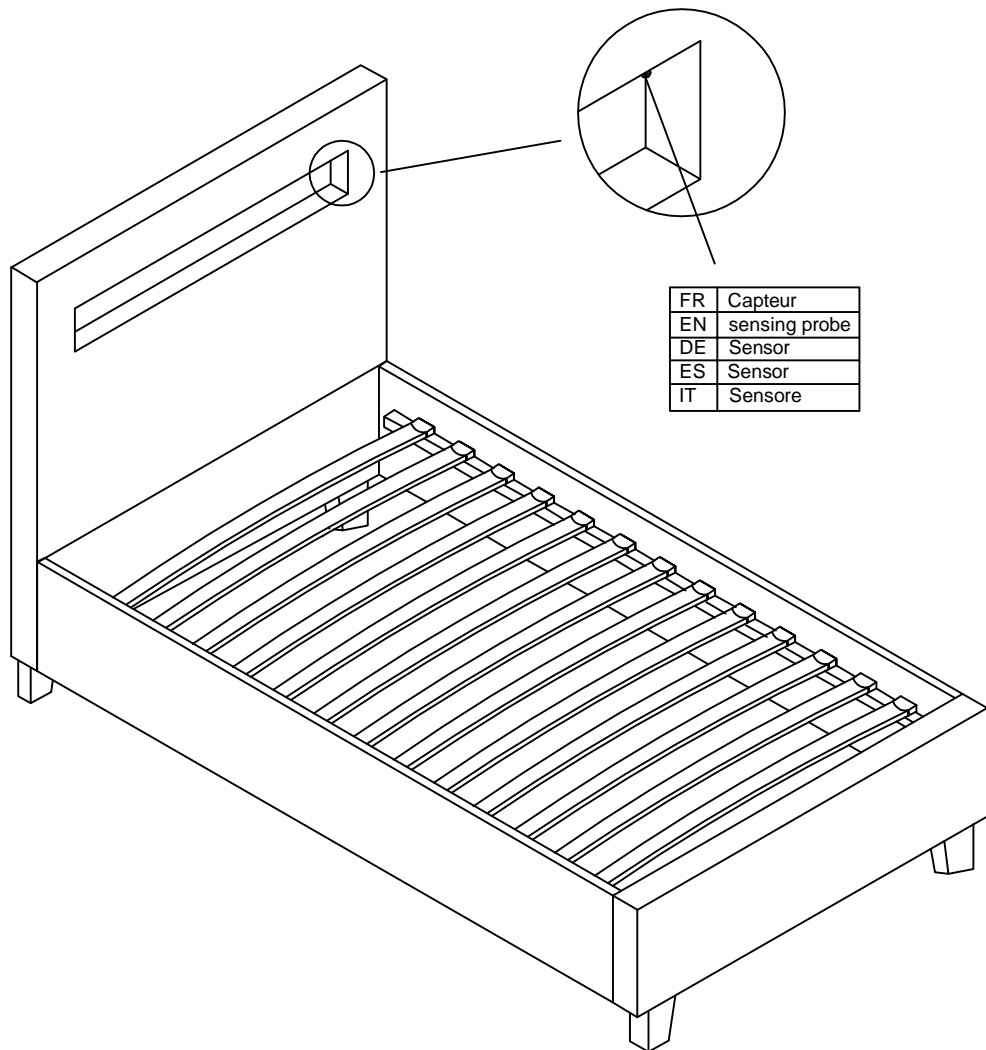

# Maria

1307\_140511

1307\_140512

FR	Capteur
EN	sensing probe
DE	Sensor
ES	Sensor
IT	Sensore

1307\_140511 1307\_140512

1		x 1	97*5*74 cm	1/2	A		x 4	M8X70mm	2/2
2		x 1	97*5*18 cm	2/2	B		x 8	M8X30mm	2/2
3		x 2	192*2.5*18 cm	2/2	C		x 12		2/2
4		x 12	91.7*5.2*0.9 cm	1/2	D		x 12		2/2
5		x 24		2/2	E		x 1	M8	2/2
6		x 4	7*3.2*10 cm	2/2	F		x 1		1/2
					G		x 1		1/2