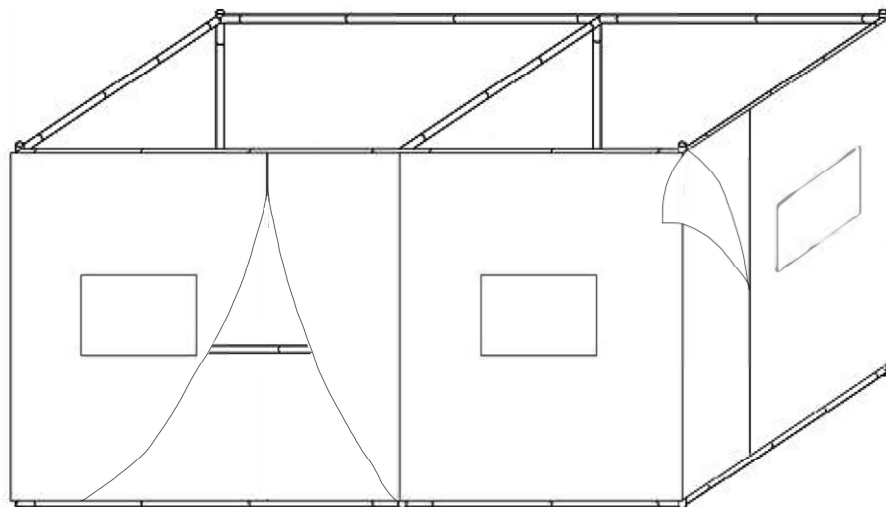

## Souccah en Kit NINA ajustable

De 1x1 m à 3x5 m

CASHER LAMEHADRINE

Sous la supervision du

Rav Levi.I.Kahn Paris

Ref : 1434\_140939

Code barre :

Retrouvez tous nos produits sur

[www.habitatetjardin.com](http://www.habitatetjardin.com)

**h&j** Habitat  
et Jardin

2024-2025

1434_140939				
1		Ø 31x920	X18	1/1
2		Ø 31x1070	X12	1/1
3		Ø 31x1070	X18	1/1
4		Ø 31x1070	X4	1/1
5		Ø 31x1090	X6	1/1
6		Ø 31x1030	X2	1/1
A			X10	1/1
B			X1	1/1
1B			X1	1/1
C			X4	1/1
D			X2	1/1
E			X10	1/1
F			X4	1/1
G			X1	1/1
H			X8	1/1