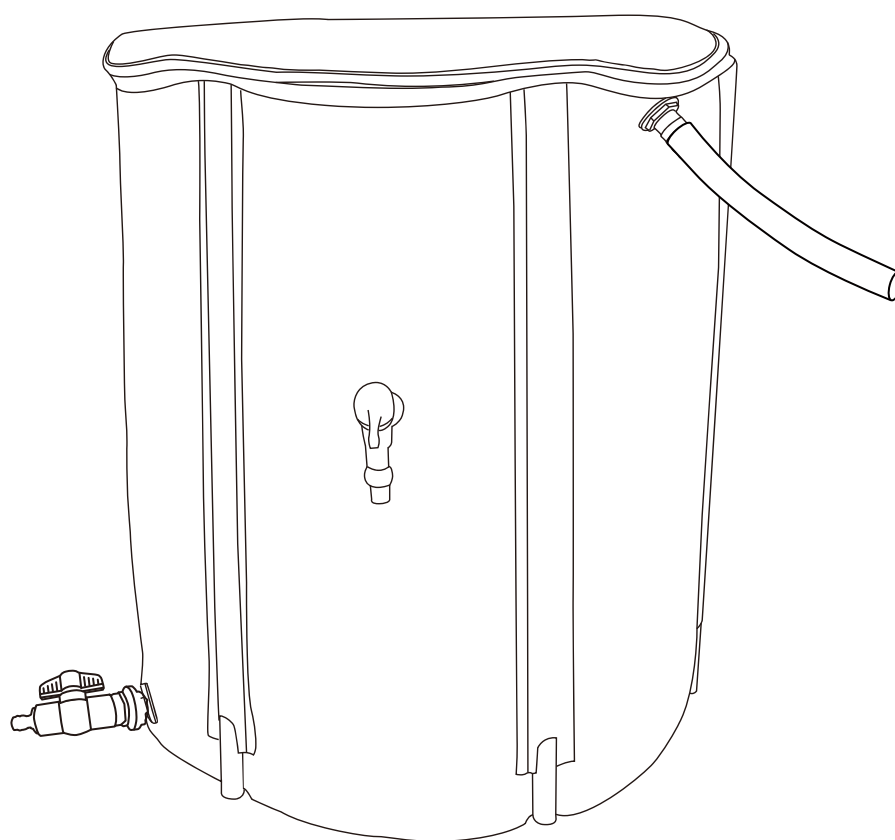

# Récupérateur d'eau de Pluie en PVC

1557-135318

1557-135318

|   |   |              |      |     |
|---|---|--------------|------|-----|
| A |    | 1000x25.89mm | 1PCS | 1/1 |
| B |    | 980x19.57mm  | 6PCS | 1/1 |
| C |    | 110x105mm    | 1PCS | 1/1 |
| D |   | 135x70mm     | 1PCS | 1/1 |
| E |  | 70x40mm      | 1PCS | 1/1 |
| F |  | 800x980mm    | 1PCS | 1/1 |