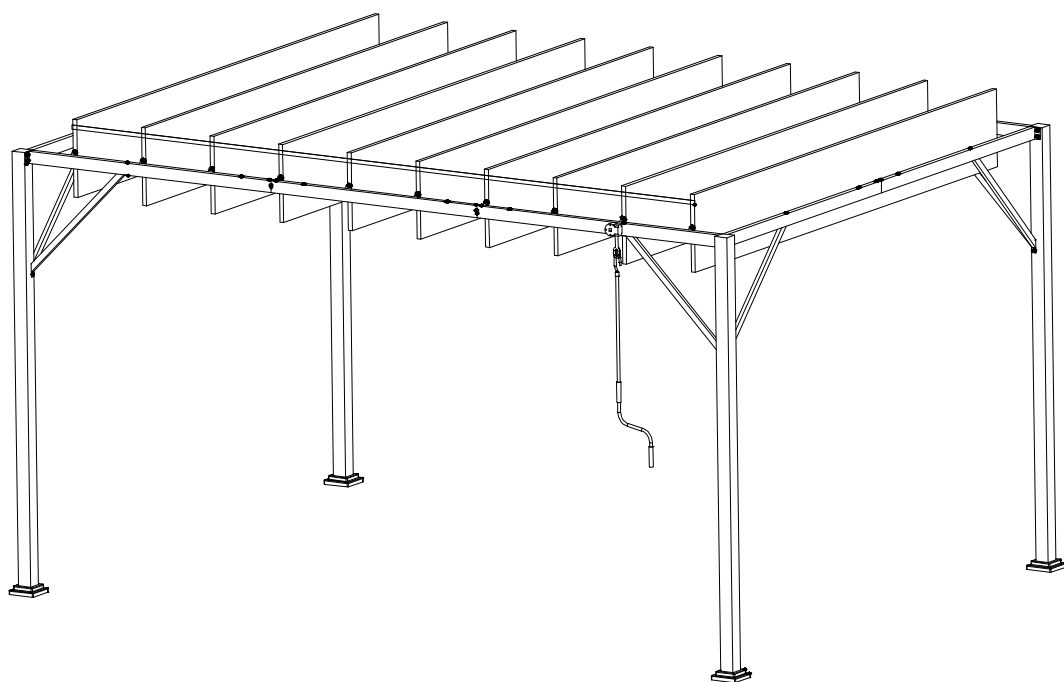

1558_136287/136288

Pergola bioclimatique en tissu 3 x 4 m

A		60*60*2200mm	x4	1 / 2
B		60*30*1392mm	x4	1 / 2
C		20*192*1370mm	x40	2 / 2
D ₁		60*30*1392mm	x3	1 / 2
D ₂		60*30*1392mm	x1	1 / 2
E ₁		3*30*1105mm	x1	2 / 2
E ₂		3*30*1360mm	x1	2 / 2
E ₃		3*30*1255mm	x1	2 / 2
F		60*30*1185mm	x2	1 / 2
G		18*12*180mm	x40	1 / 2
H		18*80*359mm	x10	1 / 2
I		20*45*580mm	x8	2 / 2
J		83*43*80mm	x1	1 / 2
K		3*43*80mm	x19	1 / 2
L		D16*20mm	x19	1 / 2
M		D16*10mm	x10	1 / 2
N		m6*65mm	x3	1 / 2
O		m6*15mm	x168	1 / 2
P		m6*22mm	x10	1 / 2
Q		m6*36mm	x19	1 / 2

SAV.HABITATETJARDIN.COM

R		3740*385*20mm	x10	2 / 2
S		175*75*35mm	x1	1 / 2
T		130*130*20mm	x4	1 / 2
U		140*140*20mm	x4	1 / 2
V		950*190*20mm	x1	2 / 2
W		150*25*4mm	x8	1 / 2
X		400*57*27mm	x6	2 / 2
Y		M6*7mm	x4	1 / 2
Z		66*24*4mm	x1	1 / 2